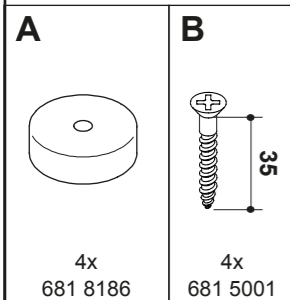

www.blauer-engel.de/uz38

- emissionsarm
- Holz aus nachhaltiger Forstwirtschaft
- in der Wohnumwelt gesundheitlich unbedenklich

VARIETTA

FLEXIMO

ONDO

Gebrauchsanleitung Verbinden von Elementen

Instructions for use connecting of
elements