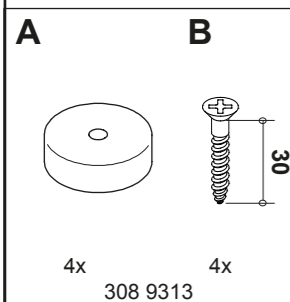

www.blauer-engel.de/uz38

- emissionsarm
- Holz aus nachhaltiger Forstwirtschaft
- in der Wohnumwelt gesundheitlich unbedenklich

VARIETTA

FLEXIMO

ONDO

Gebrauchsanleitung Verbinden von Elementen

Instructions for use connecting of
elements