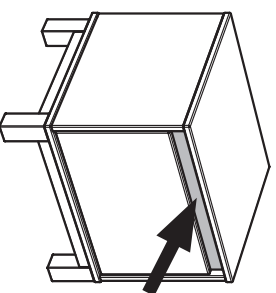

Fries zum Austauschen

Länge: 448mm

Kreideweiss

268 8001

Rose

268 8003

Mattblau

268 8008

Kieselgrau

268 8009

Länge: 794mm

Kreideweiss

268 8011

Rose

268 8013

Mattblau

268 8018

Kieselgrau

268 8019

Länge: 912mm

Kreideweiss

268 8021

Rose

268 8023

Mattblau

268 8028

Kieselgrau

268 8029

Länge: 1199mm

Kreideweiss

268 8031

Rose

268 8033

Mattblau

268 8038

Kieselgrau

268 8039

Länge: 1604mm

Kreideweiss

268 8041

Rose

268 8043

Mattblau

268 8048

Kieselgrau

268 8049