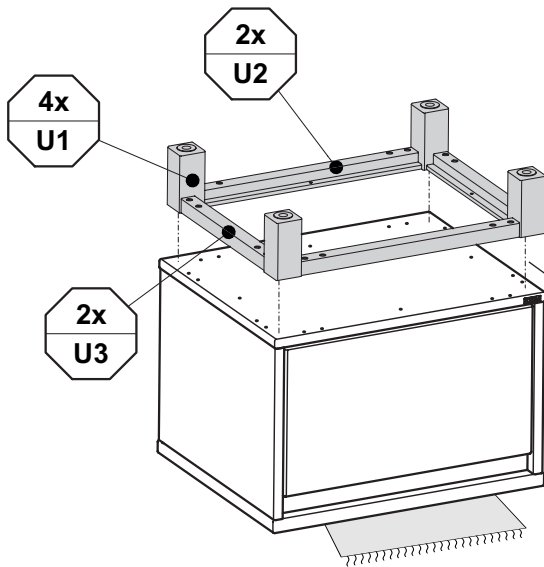

S	T
4,0 x 35 16x 681 5001	4,0 x 20 4x 681 4917

Demontage der Schubkästen

Disassembly of the drawers
Démontage des tiroirs
Demontage van de lades
Демонтаж выдвижных ящиков
拆除抽屉

Justierung der Schubkästen

Adjustment of drawers / Réglage des tiroirs / Afstelling van de lades /
Регулировка выдвижных ящиков / 抽屉的调整