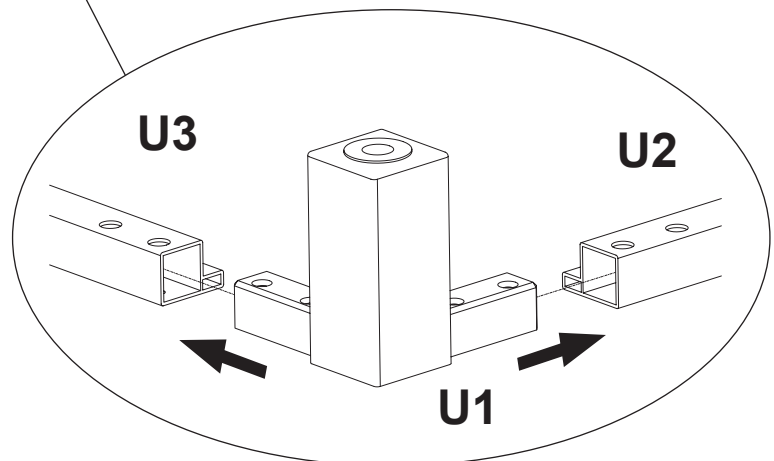

Beschläge

Fittings / Raccords / Hulpstukken /
Фурнитура / 配件

PAIDI Möbel GmbH
Hauptstraße 87
D-97840 Hafenhof

Kinderwelten

1:1
DIN A4

ca. 0,25h

U1	U2	U3
	Sockelprofil	Sockelprofil
	Länge: 390mm	Länge: 289mm
Weiss white	Weiss white	Weiss white
4x	2x	2x
681 8701	681 8709	681 8718

S	T
4,0 x 35	4,0 x 20
16x	4x
681 5001	681 4917

V1