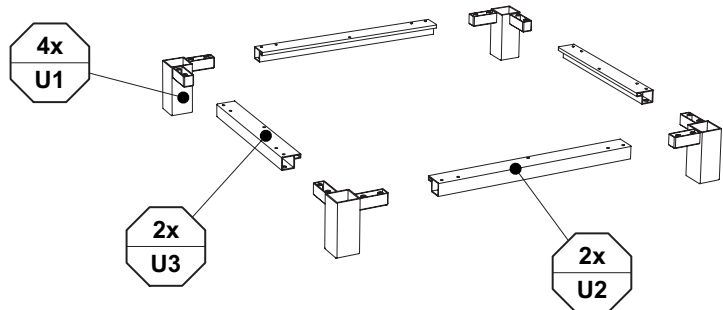

# Beschläge

Fittings / Raccords / Hulpstukken /  
Фурнитура / 配件

PAIDI Möbel GmbH  
Hauptstraße 87  
D-97840 Hafenhof

Kinderwelten

1:1  
DIN A4

ca. 0,25h

U1	U2	U3
	<b>Sockelprofil</b>	<b>Sockelprofil</b>
	Länge: 390mm	Länge: 289mm
Weiss white	Weiss white	Weiss white
4x	2x	2x
681 8701	681 8709	681 8718

S	T
4,0 x 35	4,0 x 20
16x	4x
681 5001	681 4917