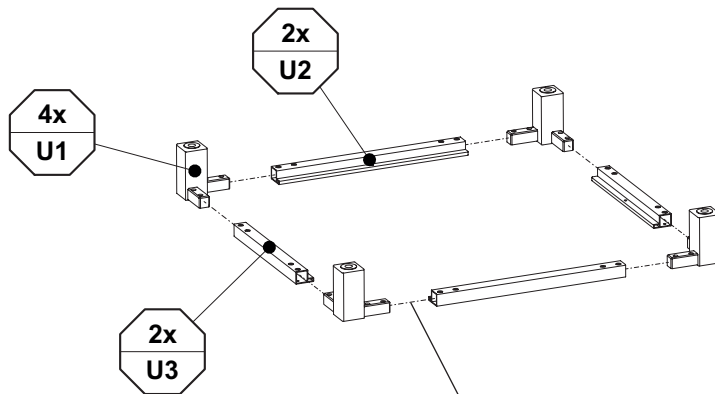

# Beschläge

Fittings / Raccords / Hulpstukken /  
Фурнитура / 配件

PAIDI Möbel GmbH  
Hauptstraße 87  
D-97840 Hafenhof

Kinderwelten

1:1  
DIN A4

ca. 0,25h

U1	U2	U3
	<b>Sockelprofil</b>	<b>Sockelprofil</b>
	Länge: 390mm	Länge: 289mm
Weiss white	Weiss white	Weiss white
4x	2x	2x
681 8701	681 8709	681 8718

S	T
4,0 x 35	4,0 x 20
16x	4x
681 5001	681 4917

## V1

S	T
	
4,0 x 35 16x 681 5001	4,0 x 20 4x 681 4917