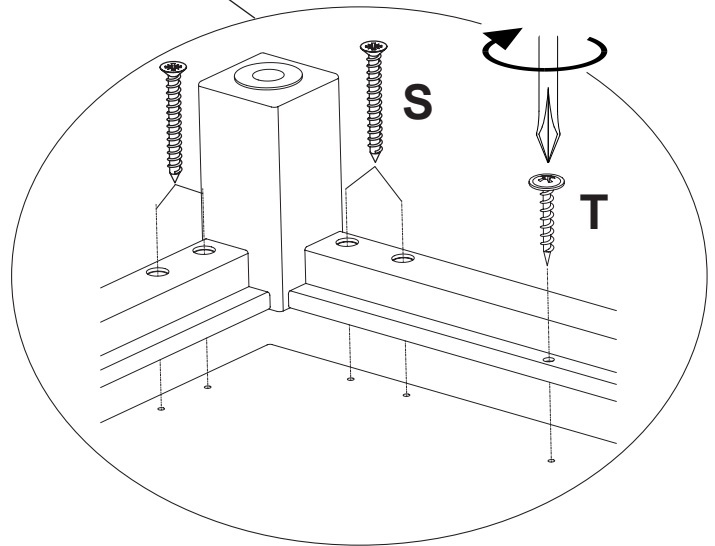

S	T
4,0 x 35 16x 681 5001	4,0 x 20 4x 681 4917

Demontage der Schubkästen

Disassembly of the drawers
Démontage des tiroirs
Demontage van de lades
Демонтаж выдвижных ящиков
拆除抽屉

Justierung der Schubkästen

Adjustment of drawers / Réglage des tiroirs / Afstelling van de lades /
Регулировка выдвижных ящиков / 抽屉的调整