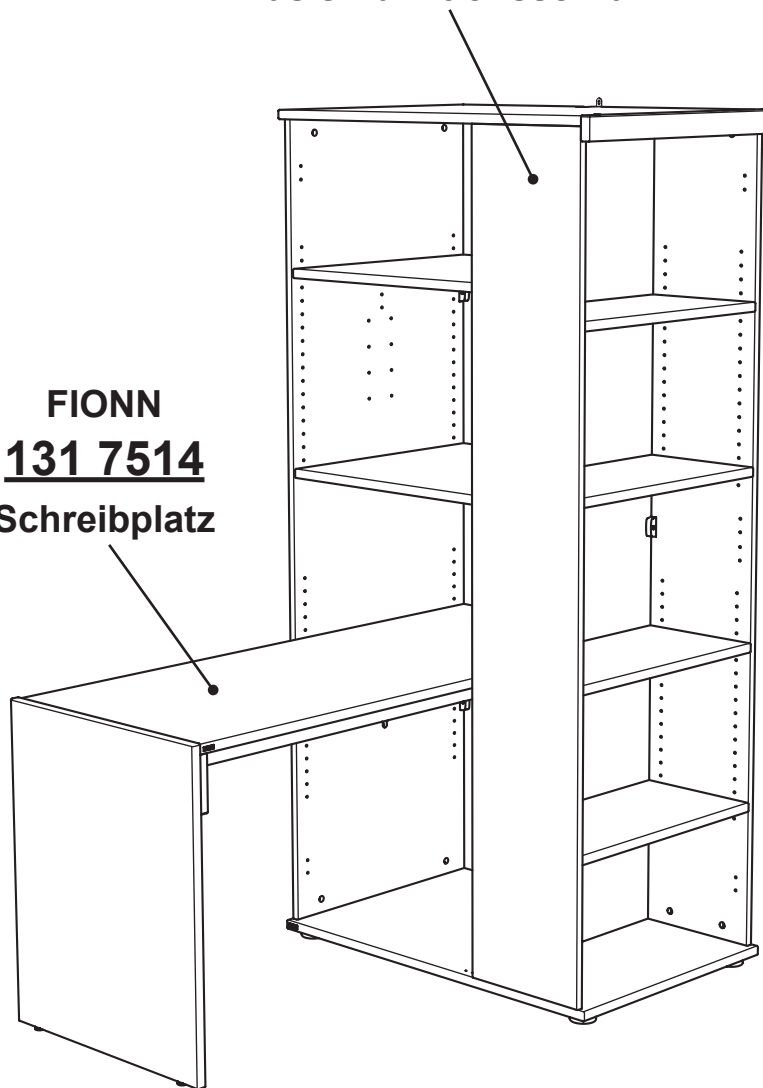

Beschläge

Fittings / Raccords / Hulpstukken /
Фурнитура / 配件 / Vasalatok

PAIDI Möbel GmbH
Hauptstraße 87
97840 Hafenlohr
Germany
info@paidi.de

1:1
DIN A4

ca. 0,5h

A 10x 681 0759	B M6 x 30 4x 681 3952	C1 4x 681 0760	Z SW4 1x 681 3011	Z 1x 681 0890
---------------------------------	---	---------------------------------	---------------------------------------	--------------------------------

FIONN
131 0914 Li
131 0924 Re

Basis-Funktionsschrank

FIONN
131 7514
Schreibplatz

V1

V2

C1

4x
681 0760

Schreibplatz 4x höhenverstellbar