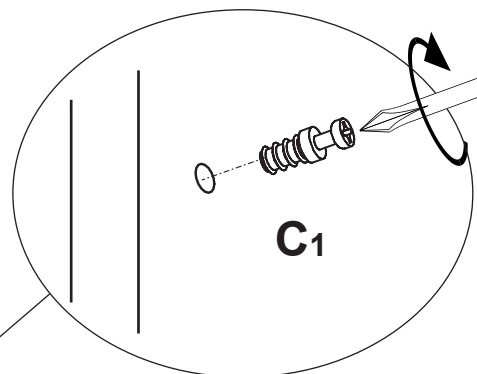

C1

C1

4x
681 0760