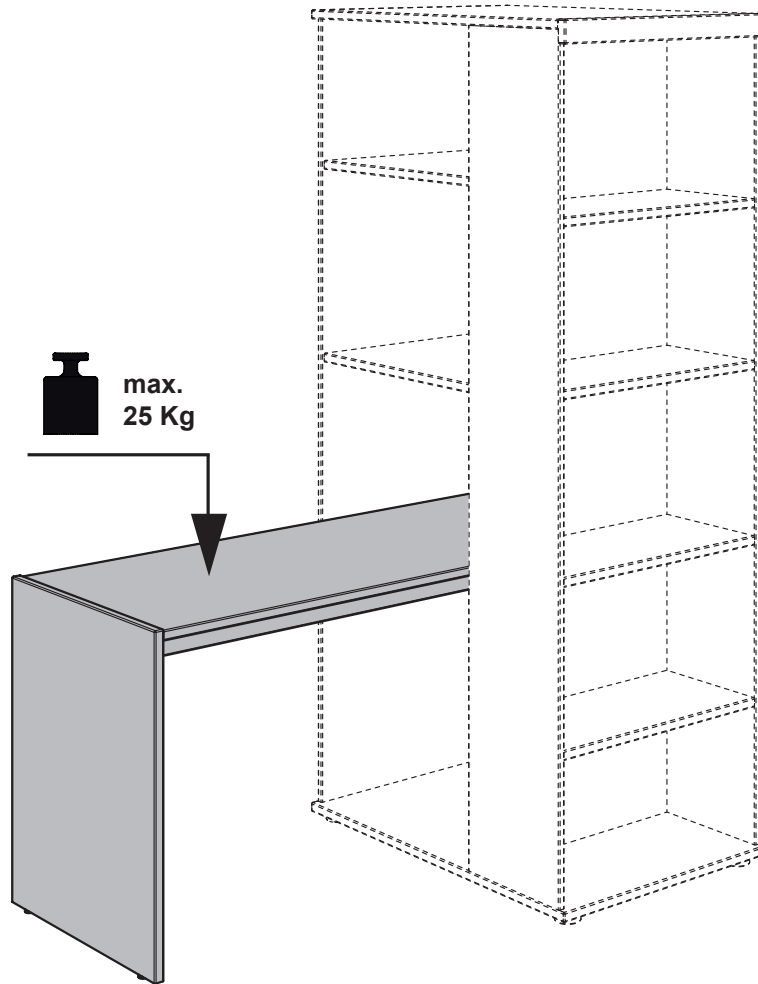

Gebrauchsanleitung PK-Nr. 2710
Instructions / Mode d'emploi / Gebruiksaanwijzing /
инструкция по использованию / 使用说明 / Használati utasítás

PAIDI Möbel GmbH
Hauptstraße 87
97840 Hafenlohr
Germany
info@paidi.de