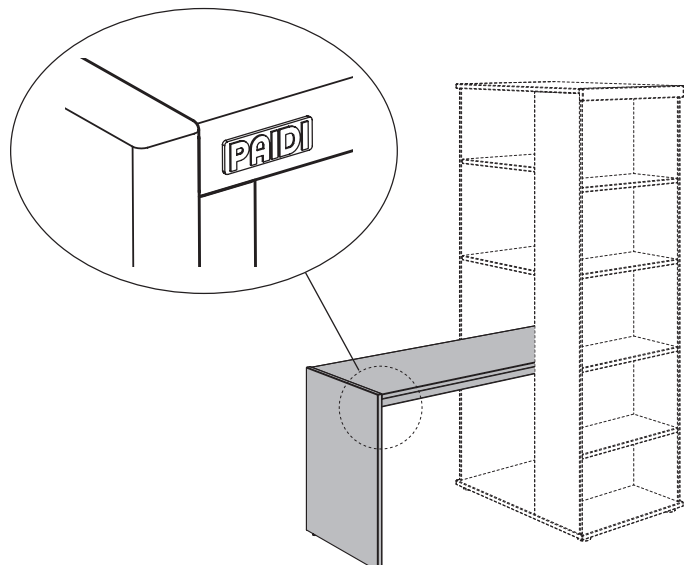

Beschläge

Fittings / Raccords / Hulpstukken /
Фурнитура / 配件 / Vasalatok

PAIDI Möbel GmbH
Hauptstraße 87
97840 Hafenlohr
Germany
info@paidi.de

1:1
DIN A4

ca. 0,5h

A 10x 681 0759	B M6 x 30 4x 681 3952	C1 4x 681 0760	Z SW4 1x 681 3011	Z 1x 681 0890
---------------------------------	---	---------------------------------	---------------------------------------	--------------------------------

FIONN
131 0914 Li
131 0924 Re

Basis-Funktionsschrank

FIONN
131 7514
Schreibplatz

V1

V2

C1

4x
681 0760

Schreibplatz 4x höhenverstellbar