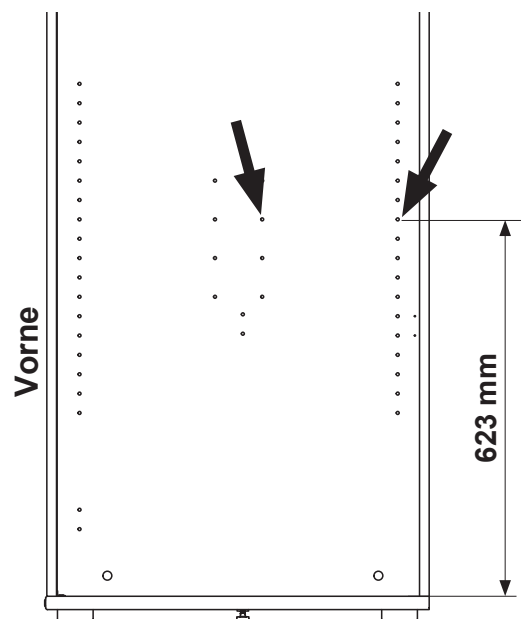

C1

4x
681 0760