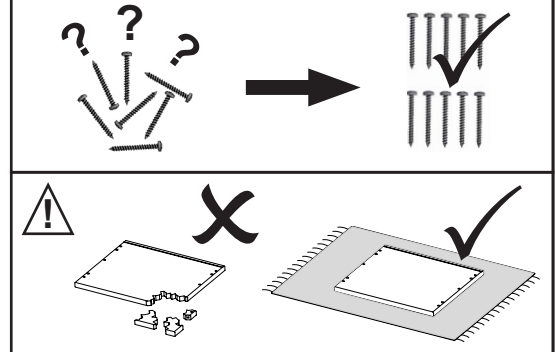

Beschläge

Fittings / Raccords / Hulpstukken /
Фурнитура / 配件 / Vasalatok

PAIDI Möbel GmbH
Hauptstraße 87
97840 Hafenlohr
Germany
info@paidi.de

1:1
DIN A4

ca. 0,5h

A 10x 681 0759	B M6 x 30 4x 681 3952	C1 4x 681 0760	Z SW4 1x 681 3011	Z 1x 681 0890
---------------------------------	---	---------------------------------	---------------------------------------	--------------------------------