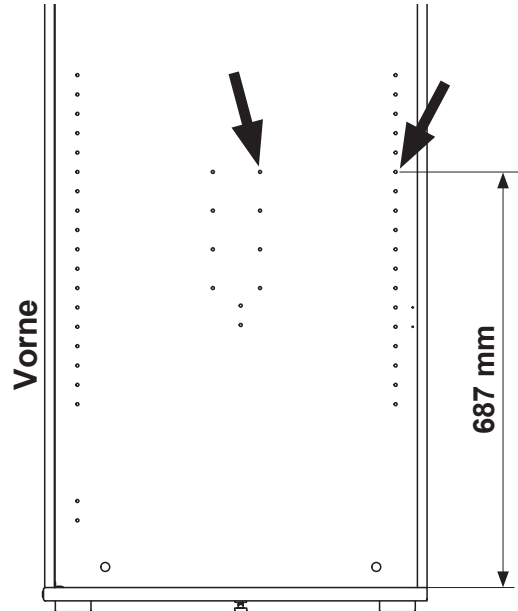

Beschläge

Fittings / Raccords / Hulpstukken /
Фурнитура / 配件 / Vasalatok

PAIDI Möbel GmbH
Hauptstraße 87
97840 Hafenlohr
Germany
info@paidi.de

1:1
DIN A4

ca. 0,5h

A 10x 681 0759	B M6 x 30 4x 681 3952	C1 4x 681 0760	Z SW4 1x 681 3011	Z 1x 681 0890
---------------------------------	---	---------------------------------	---------------------------------------	--------------------------------

FIONN
131 0914 Li
131 0924 Re

Basis-Funktionsschrank

FIONN
131 7514
Schreibplatz

V1

V2

C1

4x
681 0760

Schreibplatz 4x höhenverstellbar