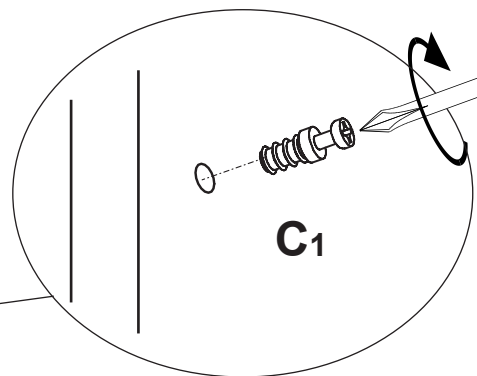

FIONN
131 7514
Schreibplatz

M4

C1

4x
681 0760