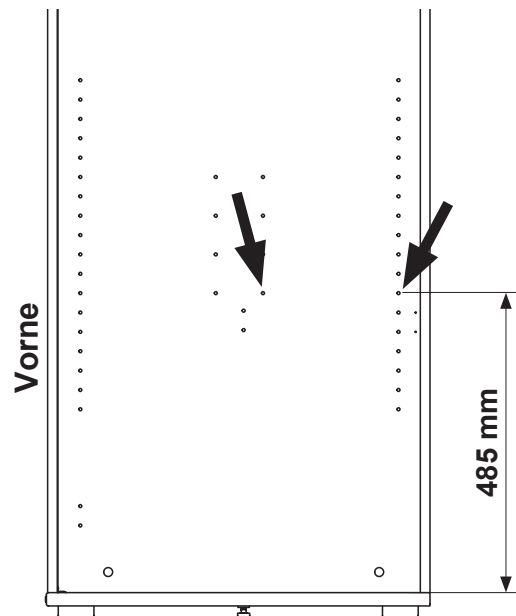

C1

4x
681 0760

C1

4x
681 0760