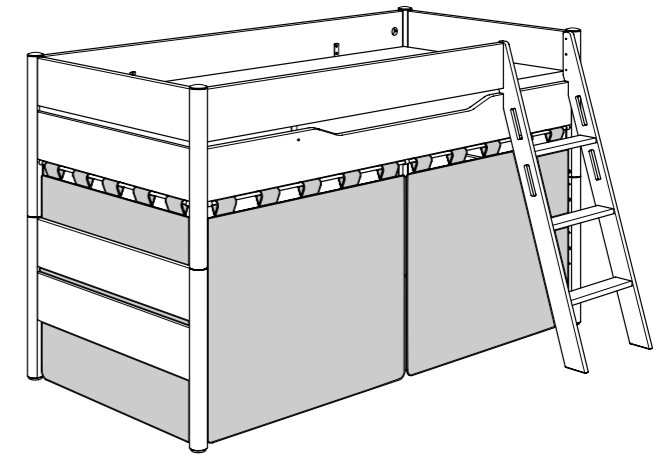

**Gebrauchsanleitung PK-Nr. 2620**  
 Instructions / Mode d'emploi / Gebruiksaanwijzing /  
 инструкция по использованию / 使用说明

PAIDI Möbel GmbH  
 Hauptstraße 87  
 D-97840 Hafenslohr

1:1  
 DIN A3

ca. 0,25h

A	B	C	D	E
	Vorhangstange 992 mm			Vorhangstange 862 mm
6x 681 8016	2x 681 8026	5x 681 7473	3,5 x 17 10x 681 4802	1x 681 8028

**M1**

YLVIE / KIRA / TIAGO  
 / TINY HOUSE  
**216 8021**  
**216 8031**

**M2**