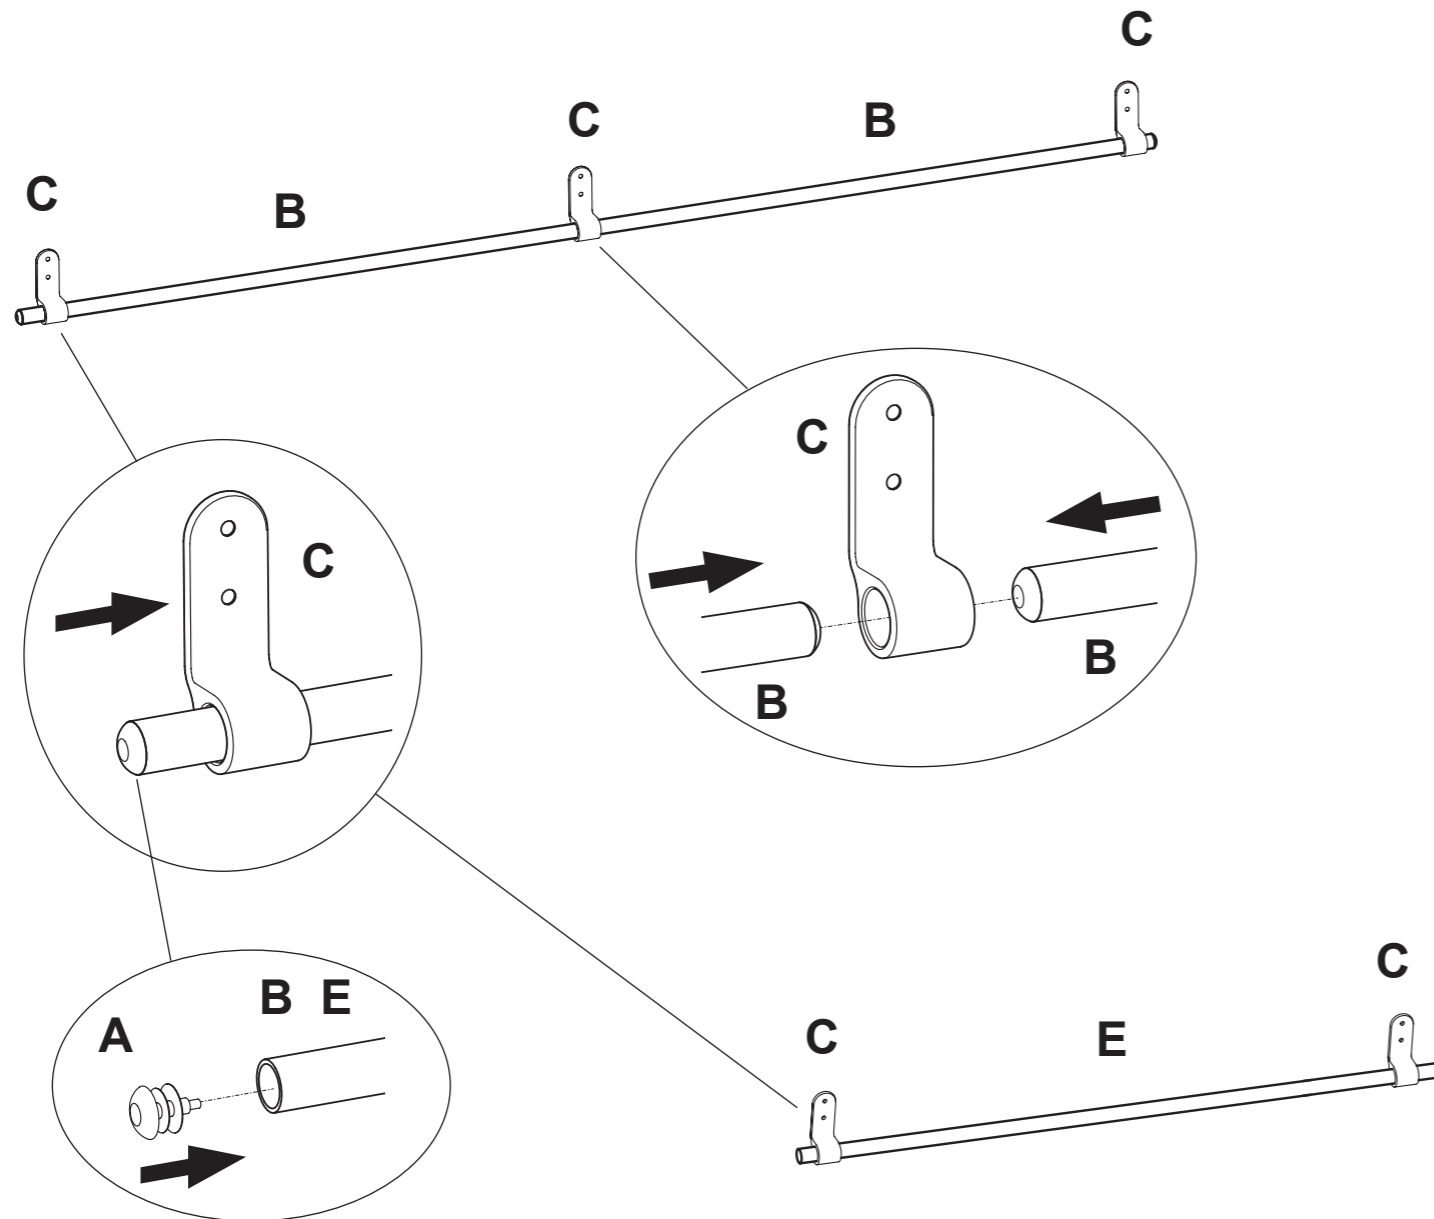

**Gebrauchsanleitung PK-Nr. 2620**  
 Instructions / Mode d'emploi / Gebruiksaanwijzing /  
 инструкция по использованию / 使用说明

PAIDI Möbel GmbH  
 Hauptstraße 87  
 D-97840 Hafenslohr

1:1  
 DIN A3

ca. 0,25h

A	B	C	D	E
	Vorhangstange 992 mm			Vorhangstange 862 mm
6x 681 8016	2x 681 8026	5x 681 7473	3,5 x 17 10x 681 4802	1x 681 8028

**M1**

YLVIE / KIRA / TIAGO  
 / TINY HOUSE  
**216 8021**  
**216 8031**

**M2**