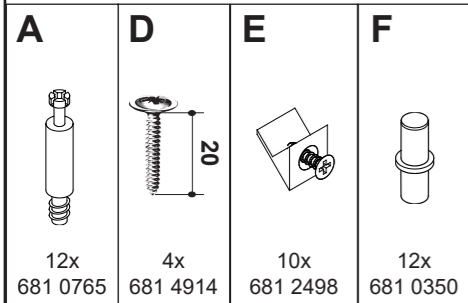

VARIETTA
141 6213
141 6218
141 6219
FLEXIMO
143 6216
143 6219

- | | |
|----------|----------|
| 141 6403 | 141 6413 |
| 141 6408 | 141 6418 |
| 141 6409 | 141 6419 |
| 143 6406 | 143 6416 |
| 143 6409 | 143 6419 |
| | 164 6416 |

1

141 6003	141 6013
141 6008	141 6018
141 6009	141 6019
143 6006	143 6016
143 6009	143 6019
	164 6016

1

2

3

= Einbauhöhe der Einlegeböden ist variabel !

The installation height of the connecting floor is variable!
La hauteur d'installation du fond de raccordement est variable !
¡La altura de montaje del suelo de unión es variable!