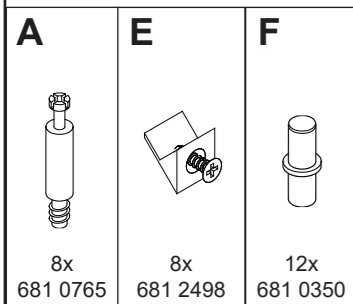

141 6203	141 6213
141 6208	141 6218
141 6209	141 6219
143 6206	143 6216
143 6209	143 6219