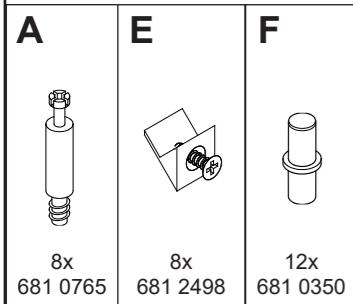

141 6103	141 6113
141 6108	141 6118
141 6109	141 6119
143 6106	143 6116
143 6109	143 6119
164 6106	164 6116