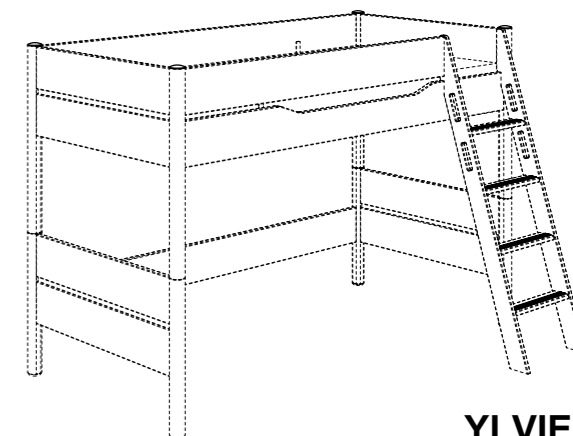

**Gebrauchsanleitung / Instructions / Mode d'emploi /  
Gebruiksaanwijzing / Instrucciones**

PAIDI  
Möbel GmbH  
Hauptstraße 87  
D-97840 Hafeloehr/Main

**YLVIE  
216 6099**

1:1  
DIN A3

ca. 0,25h

<b>Y</b>	<b>R1</b>	<b>R2</b>
Leuchtbstreifen		
4x 681 8176	4x 681 8195	M6 x 42 4x 681 2555