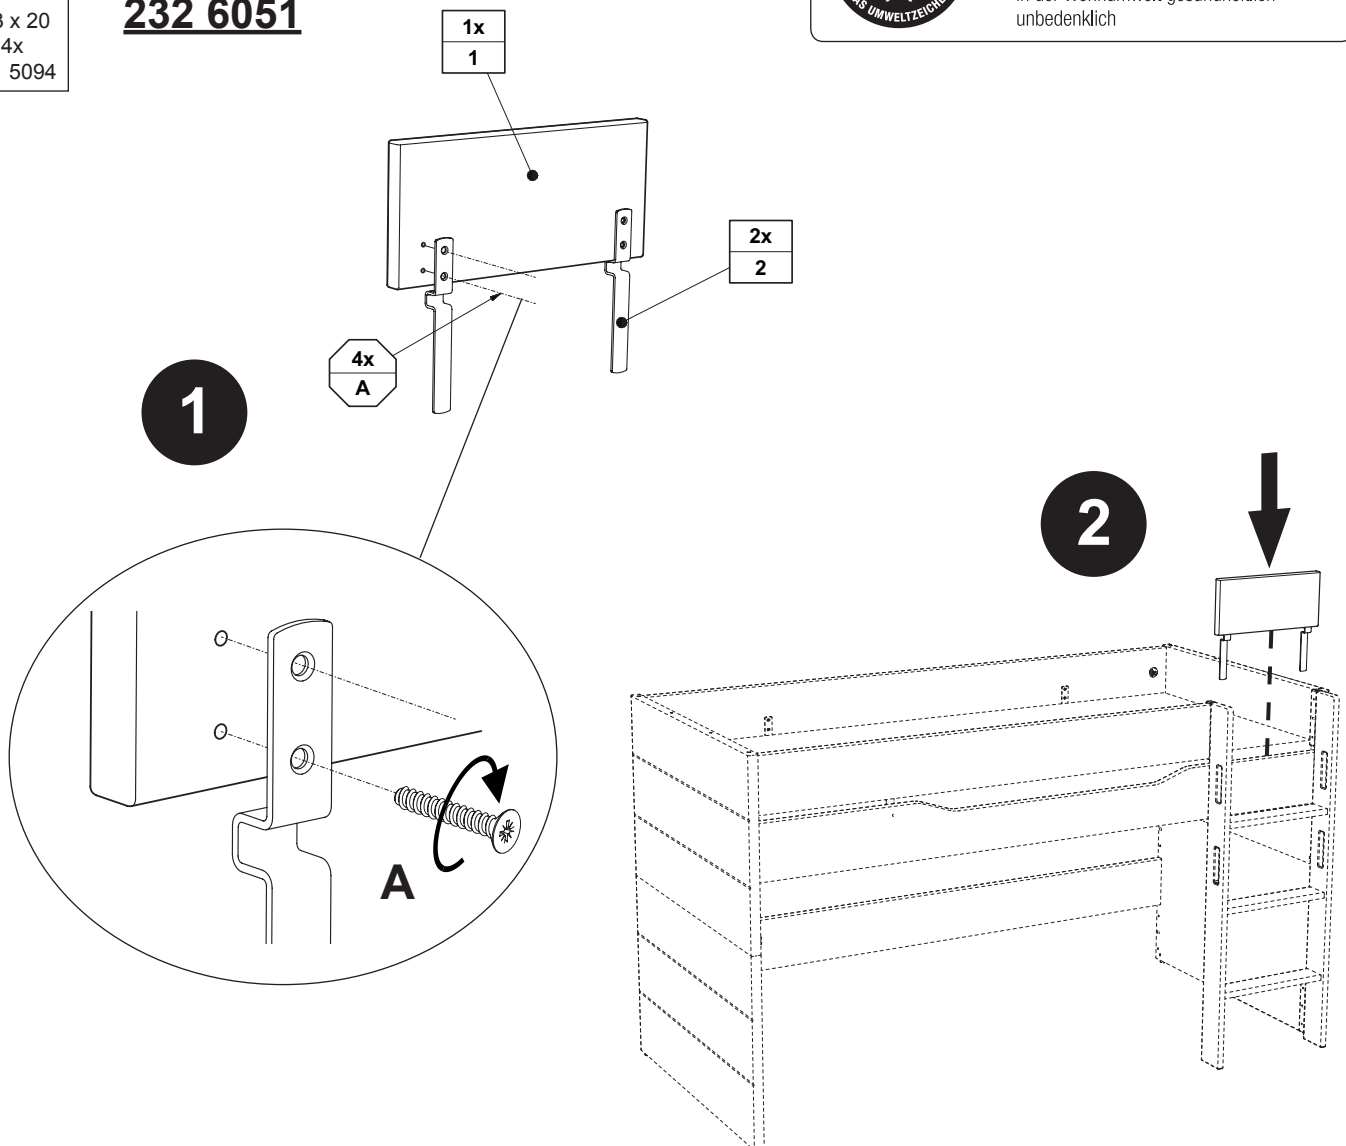

Gebrauchsanleitung / Instructions / Mode d'emploi / Gebruiksaanwijzing / Instrucciones

PAIDI
Möbel GmbH
Hauptstraße 87
D-97840 Hafnlohr/Main

A

6,3 x 20
4x
681 5094

FIONA
FIONN
YLVIE
KIRA
232 6051

STEN
218 6054
218 6059

www.blauer-engel.de/uz38

- emissionsarm
- Holz aus nachhaltiger Forstwirtschaft
- in der Wohnumwelt gesundheitlich unbedenklich

ACHTUNG !!

Der Rausfallschutz schützt Kinder nur vor dem Herausfallen.
Er kann aber nicht verhindern, dass sie über die erhöhte Schutzvorrichtung steigen.