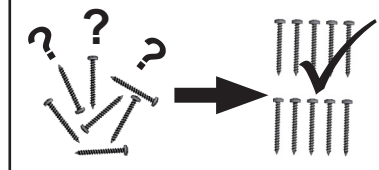

Beschläge

Fittings / Raccords / Fittingen / кованый

PAIDI Möbel GmbH
Hauptstraße 87
D-97840 Hafenlohr

Kinderwelten

1:1
DIN A4

ca. 0,25h

Betr.
Progr. FIONA / FIONN /
YLVIE / KIRA / TIAGO

Betr.
Progr. STEN