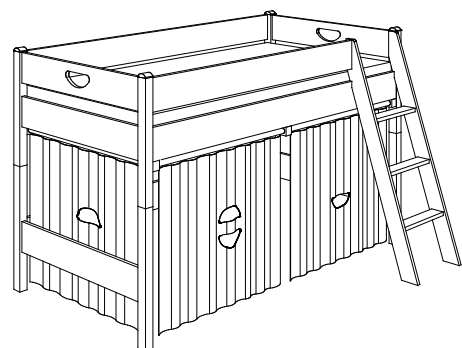

C
2x Längsstab
947mm
1x Querstab
867mm

243 8006 si

C
1x Querstab
867mm

243 8016 si

C
2x Längsstab
947mm
1x Querstab
967mm

243 8066 si

C
1x Querstab
873mm

267 8030 we
257 8014 si
265 8030 si
265 8036 si
220 8031 we
241 8019 si
218 8034 Eiche

Vorhangset am Spielbett
curtain-set for playing bed
ensemble rideaux lit à jouer
Gordijnenset bij het speelbed

Vorhangset am Hochbett
curtain-set for high bed
ensemble rideaux lit haut
Gordijnenset bij het hoogslaper