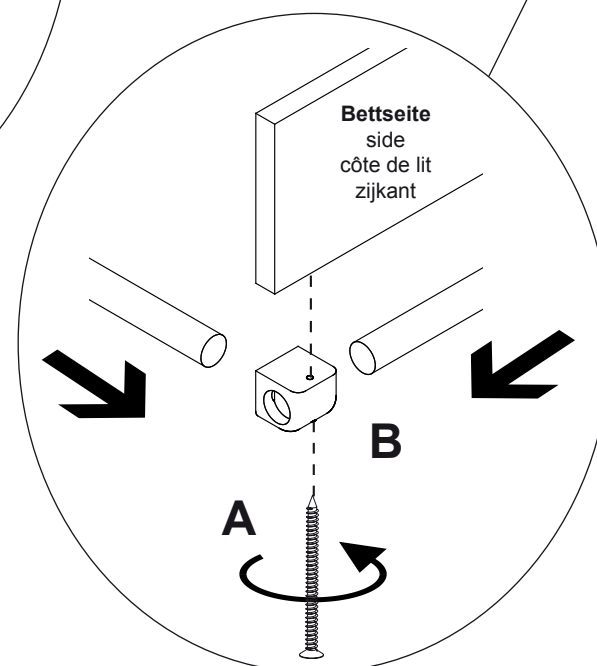

C
2x Längsstab
947mm
1x Querstab
867mm

243 8006 si

C
1x Querstab
867mm

243 8016 si

C
2x Längsstab
947mm
1x Querstab
967mm

243 8066 si

C
1x Querstab
873mm

267 8030 we
257 8014 si
265 8030 si
265 8036 si
220 8031 we
241 8019 si
218 8034 Eiche