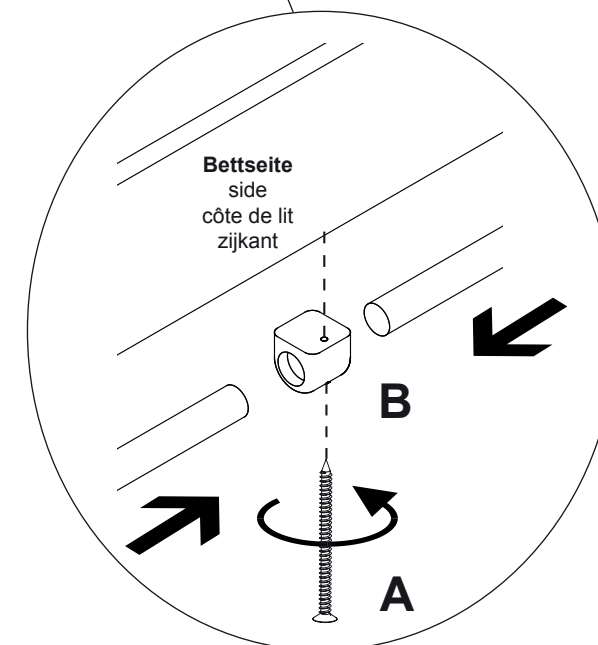

C
2x Längsstab
947mm
1x Querstab
867mm

243 8006 si

C
1x Querstab
867mm

243 8016 si

C
2x Längsstab
947mm
1x Querstab
967mm

243 8066 si

C
1x Querstab
873mm

267 8030 we
257 8014 si
265 8030 si
265 8036 si
220 8031 we
241 8019 si
218 8034 Eiche